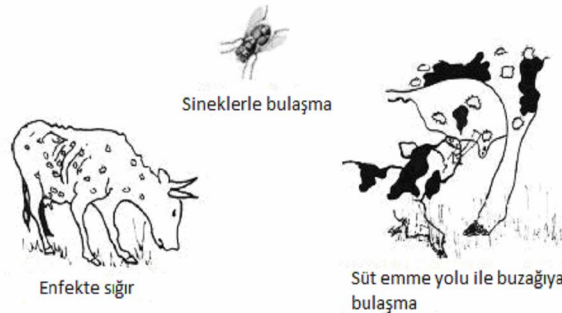

Sığırların Nodüler Ekzantemi (Lumpy Skin Disease) Nedir?

Hastalık, koyun-keçi çiçek virusu ile aynı gruptan bir virusun neden olduğu sığırlarda görülen akut viral bir enfeksiyondur.

Hasta hayvanlarda yüksek ateşi takiben deri üzerinde 0,5-7 cm çapında şişlikler (nodüller) görülür. Bu nodüller baş, boyun, bacaklar ile iç organlarda da oluşur. Lumpy Skin Disease (LSD) hastalığı, sütün birdenbire azalması, şiddetli düşünlük hali, gebelerde yavru atma, hızla zayıflama, topallık ile kendini gösterir. Hastalığın yayılması %3-85 olarak bildirilmektedir. Ölüm oranı düşüktür. LSD (Lumpy Skin Disease)'den ölüm oranı %3 olarak bildirilse de ikincil enfeksiyonlarla bu oran yükselebilmektedir.

Hastalıkta önemli kayıplardan biri de hastalık sebebi ile ölen veya itlaf edilen damızlık değeri yüksek hayvanlardır.

Hastalık Nasıl Bulaşır?

Hastalık sivrisinek, kene ve sokucu sineklerle bulaştırılır. Doğrudan temas da bulaşma yoludur. Ağız ve burundan gelen akıntılarla veya süt ile temas bulaşma kaynağı olabilir de hastalığın sokucu, kan emici sineklerle bulaşması başlıca yayılma yoludur.

Hastalığın Tedavisi Var mıdır, Korunma Yolları Nelerdir?

- Hastalığın tedavisi yoktur.
- İkincil enfeksiyonlar için antibiyotik kullanılabilir.
- Sağlıklı hayvanlar koyun çiçek aşısı ile aşılanarak korunmalıdır.

- Bulaşmaya neden olan sokucu, kan emici sineklerle mücadele hastalığın yayılmasını engelleyecektir.

- Hastalık görülen bölgelerde uygulanan karantina tedbirleri ve kontrollü hayvan hareketleri hastalığın yayılmasını engelleyecektir.